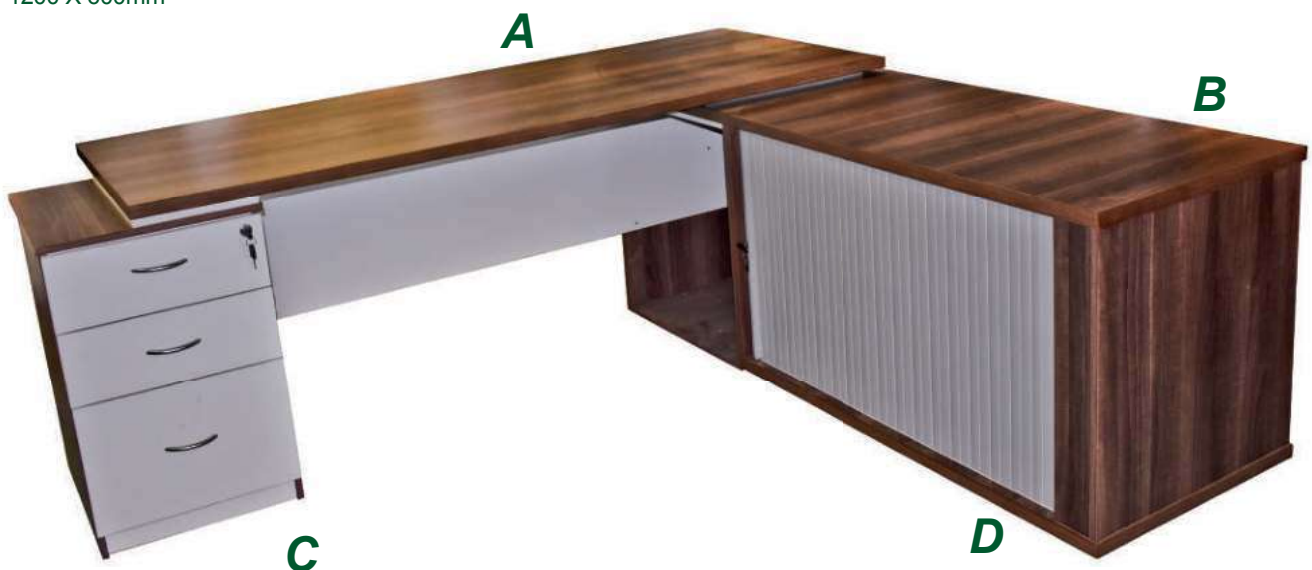

A. DESKTOP
2000 x 800 mm

B. EXTENSION
1200 X 600mm

C. 3 DRAWER PEDESTAL

D. ROLLER DOOR CREDENZA