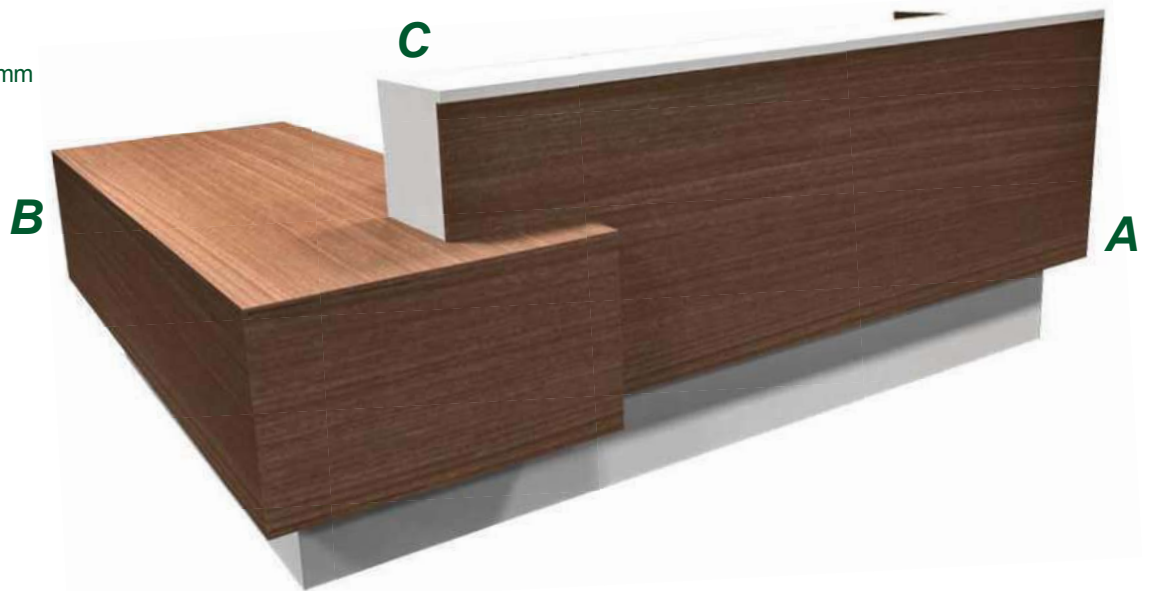

# VINCENT

**A. MAIN TOP**  
2400 x 1200mm

**B. COUNTER TOP**  
500 x 400mm

# LINCOLN

**A. MAIN TOP**  
2000 x 900 x 750mm

**B. EXTENSION**  
2000 x 1000 x 750mm

**C. COUNTER TOP**  
350 x 450mm